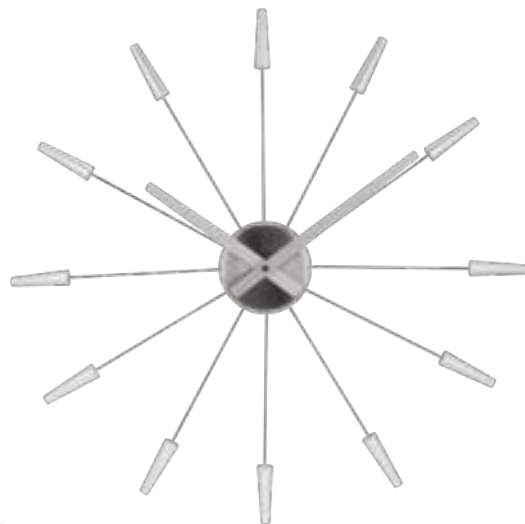

**Plug-Inn • 2610LA**  
58 cm Ø • Metal • Lavender

**Plug-Inn • 2610ZW**  
58 cm Ø • Metal • Black

**Plug-Inn • 2610BR**  
58 cm Ø • Metal • Walnut

**Plug-Inn • 2610ZI**  
58 cm Ø • Metal • Silver

**Plug-Inn • 2610VI**  
58 cm Ø • Metal • Multicolour