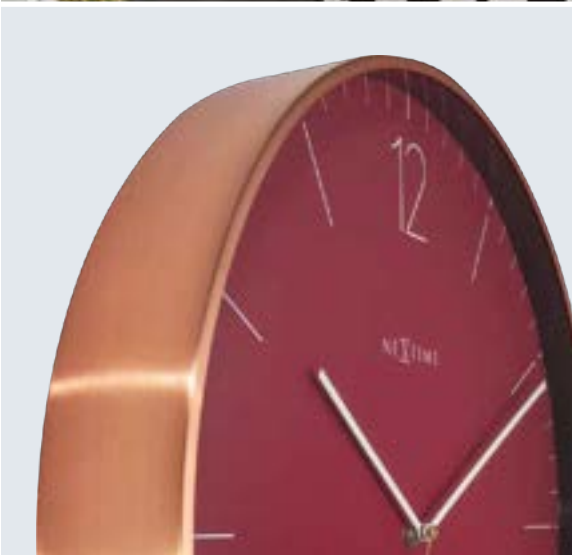

**William • 3283WI**  
50 cm Ø • Metal • Black  
Real moving gears

*Stocks available in Europe only*

**Modern Gear Clock • 3259ZW**

36 cm Ø • Metal / Glass • Black

**Modern Gear Clock • 3259WI**

36 cm Ø • Metal / Glass • White